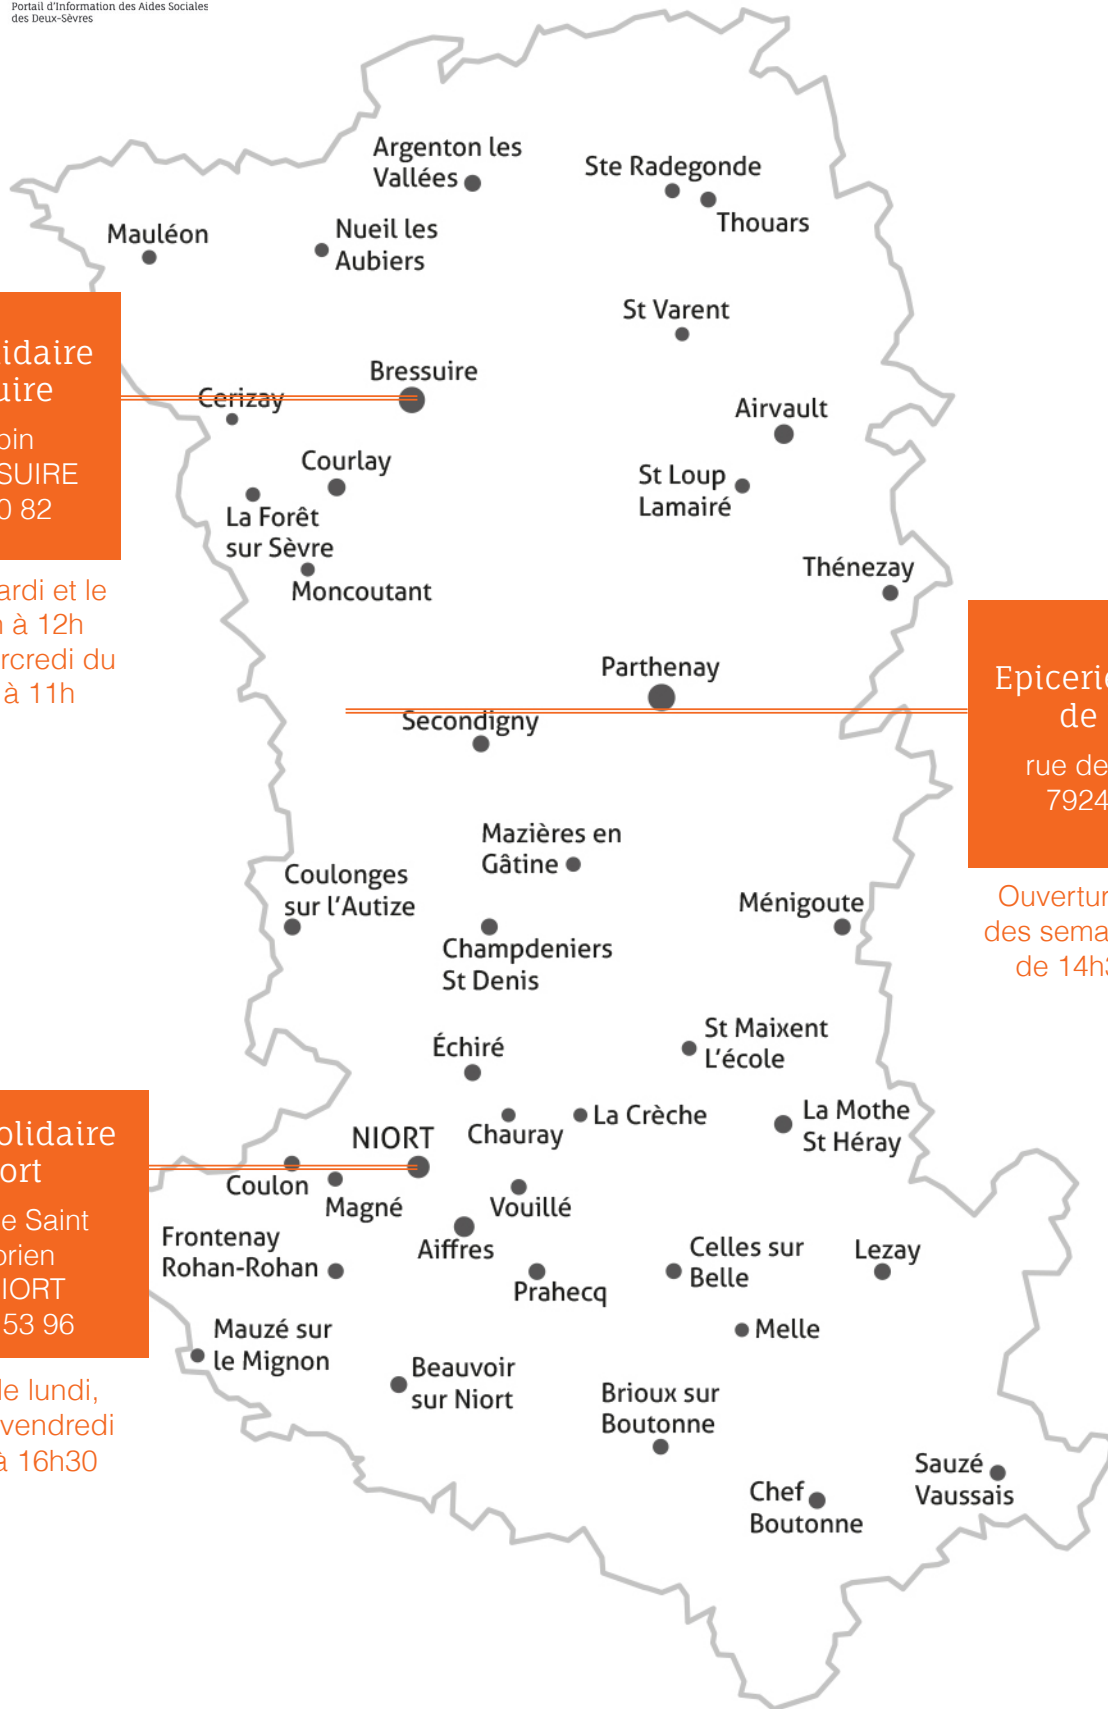

Les épiceries sociales et solidaire du Secours Catholique sur le département

Epicerie Solidaire de Bressuire

place Dupin
79300 BRESSUIRE
06 76 71 70 82

Ouverture le mardi et le samedi de 9h à 12h
Le 1^{er} et 3^{ème} mercredi du mois de 10h à 11h

Epicerie Solidaire de l'Absie

rue de la Vergne
79240 L'ABSI

Ouverture les mardis des semaines impaires de 14h30 à 16h30

Epicerie Solidaire de Niort

26 impasse Saint Symphorien
79000 NIORT
05 49 75 53 96

Ouverture le lundi, mercredi et vendredi de 14h30 à 16h30